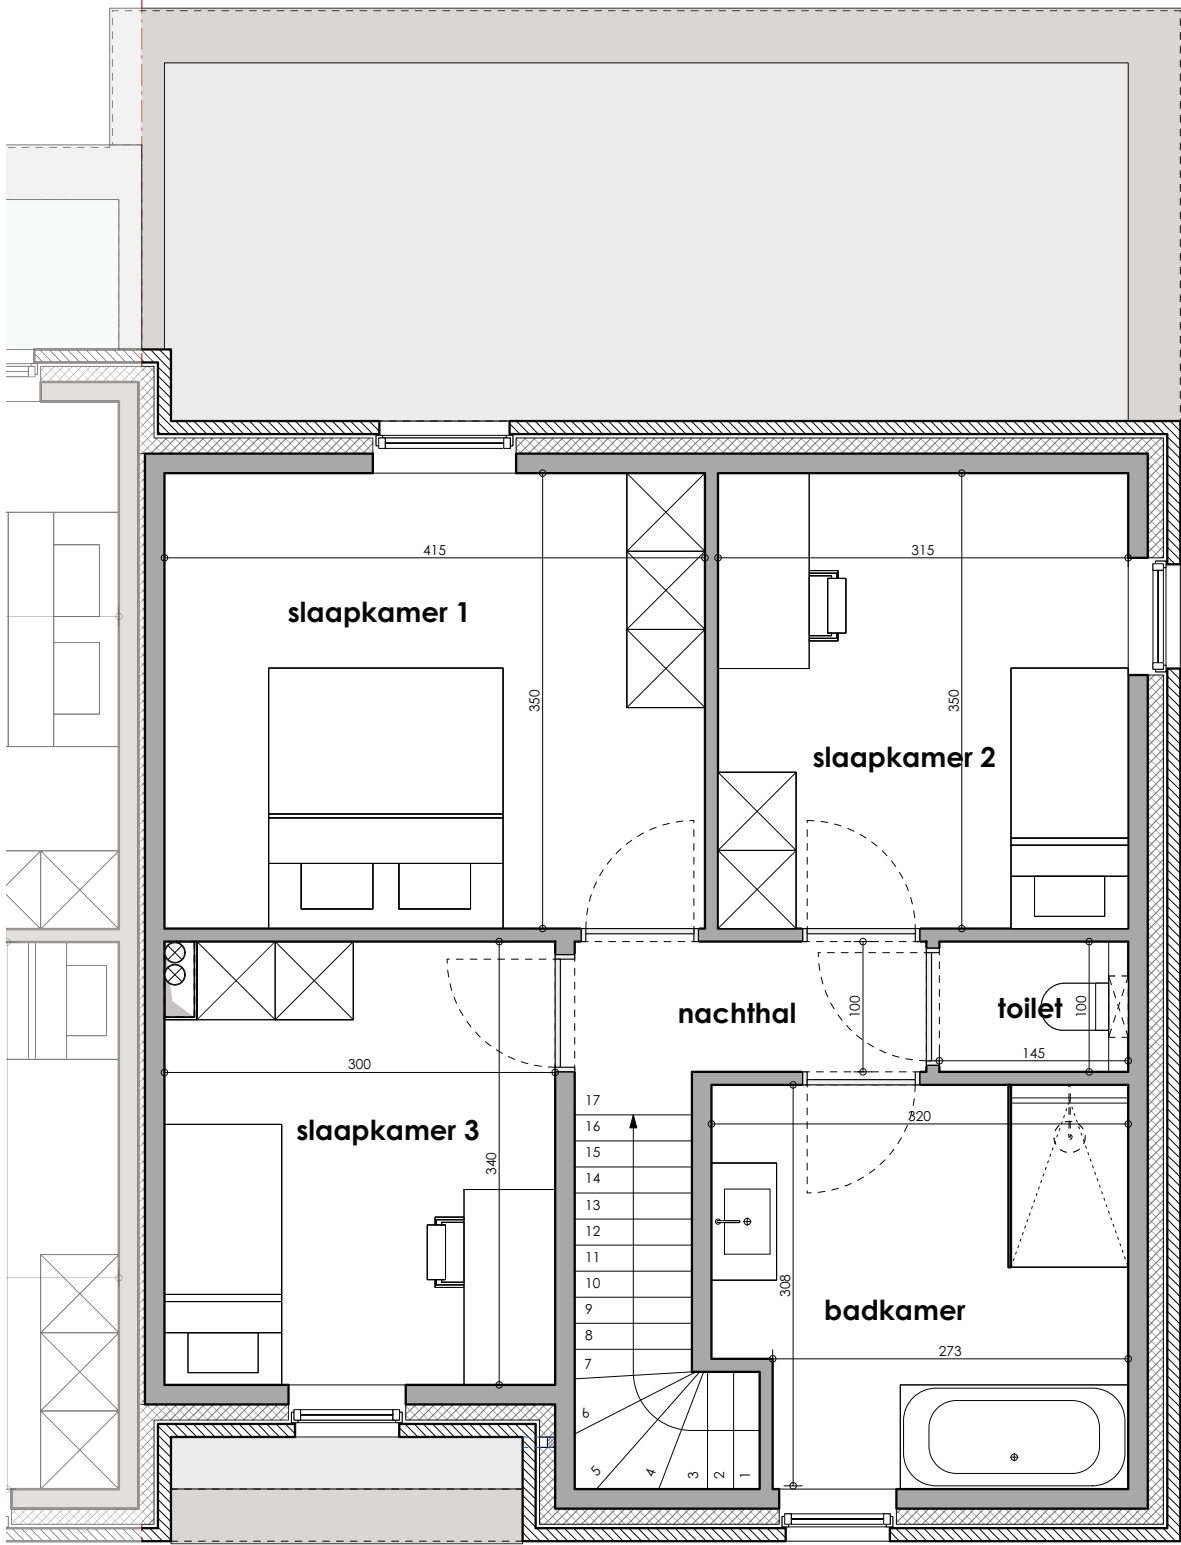

1545 797

1545 292 505

Verdieping LOT 5

Opp gelijkvloers: 66,55 m²